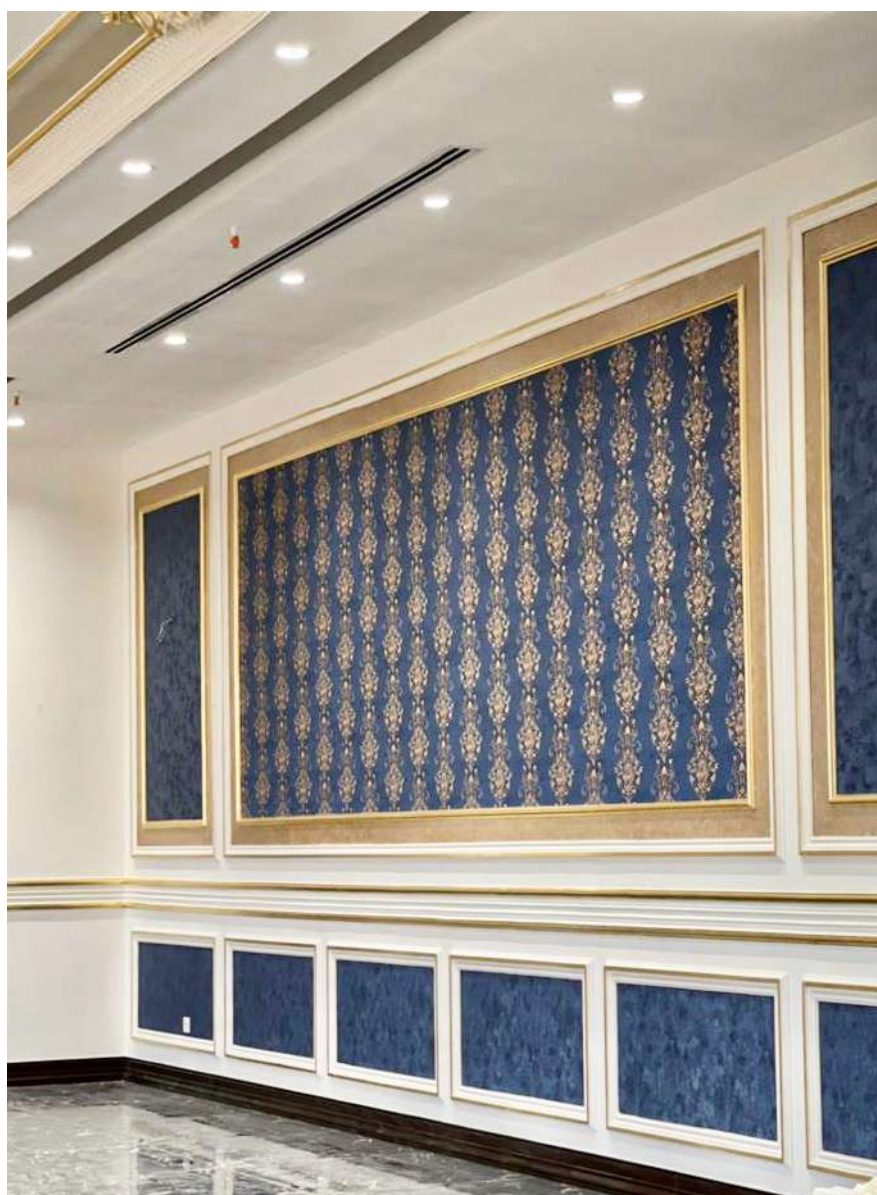

از پروفیل ها ، شیارها و قطعات ساده می توانید
هزاران ترکیب جدید و جذاب بسازید .آن ها را در کنار
هم قرار دهید ، خلاق باشید و ایده های خود را
پیاده سازی کنید .

Let your Walls do the Talking

در ساختمان های بزرگ امروزی بخشی به سالن کنفرانس یا اجتماعات اختصاصی داده می شود که عموماً به دلیل استفاده عمومی از این فضاها امکان خصوصی سازی دکوراسیون وجود ندارد . به همین سبب بهترین گزینه استفاده از ساده ترین حالت ممکن از دکوراسیون یعنی مدرن و مینیمال است که هم از خالی و بی روح بودن محیط جلوگیری می کند و هم با سلیقه عموم هماهنگ است .

ابزارهای مدرن « لوور » که یکی از پر کاربردترین پروفیل ها در سبک مدرن است ، به یکی از نگاهای اصلی فضاهای این سبک مبدل شده است .
ما در ۳ سطح مقطع با چند عرض مختلف اعم از نیم گرد ، تخت و قوسی تمام ملزومات اجرایی این کار را موجود کرده ایم .