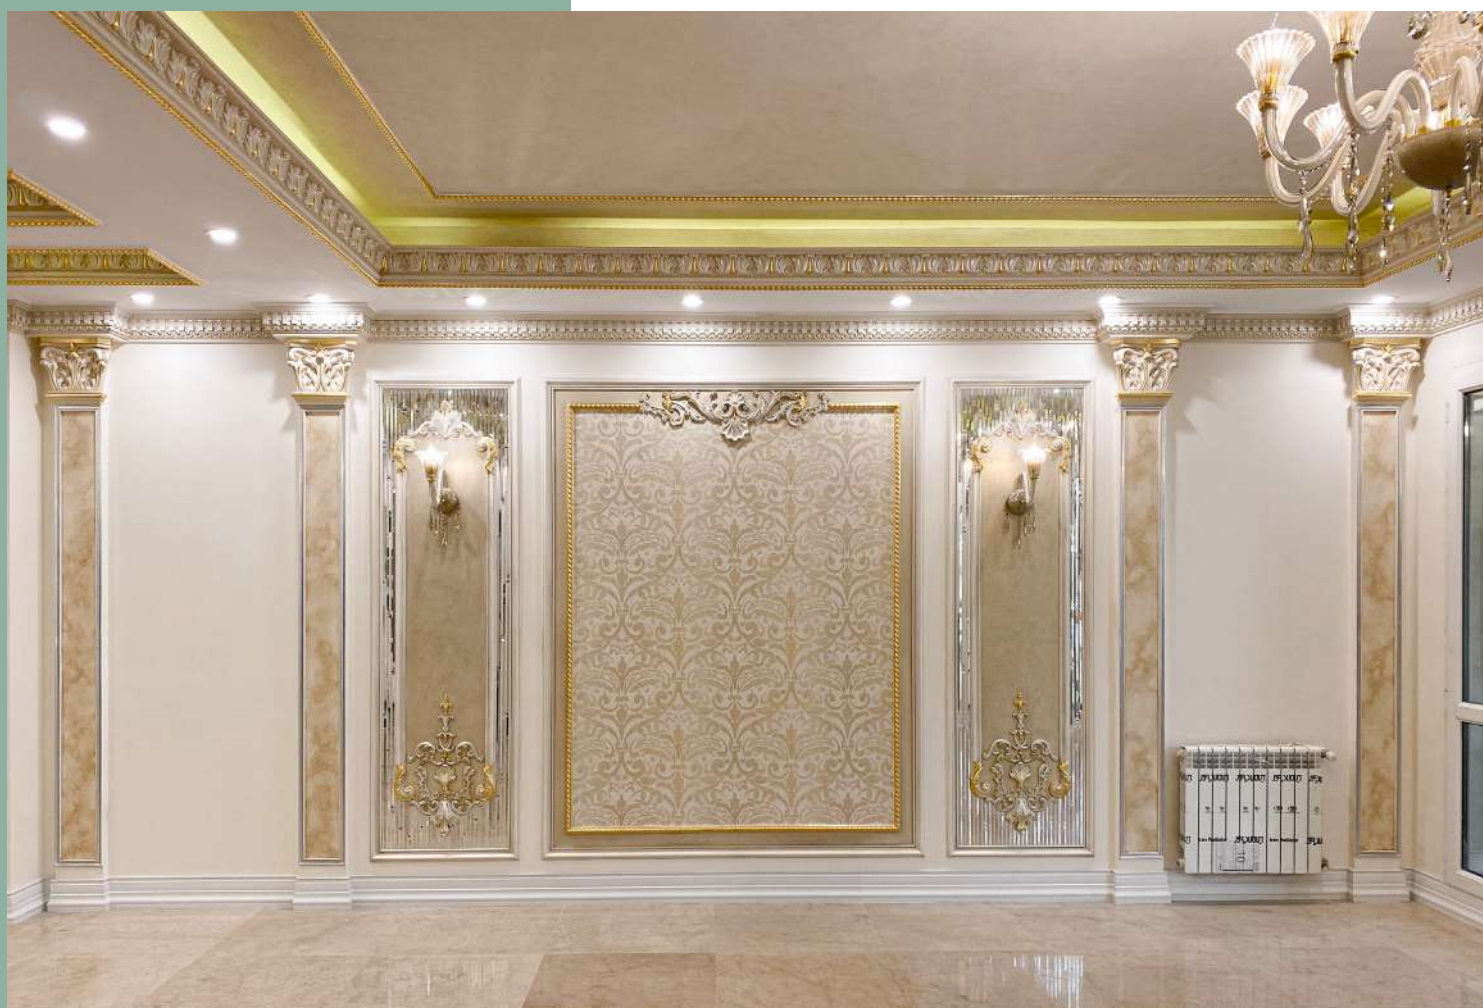

PROFESSIONAL SCULPTORS WITH EXPERIENCE

در معماری کلاسیک زمانی می توان به یک ترکیب ایده ال و کامل رسید که همه آیتم های دکوراسیون داخلی مثل گچبری ها ، رنگ نور و لوآرم چیدمان شده به صورت هماهنگ کنار هم گذاشته شوند . در این سبک کار گچبری ها بیشترین هماهنگی را با رنگ و آینه ها دارند . برای خلق فضایی بهتر از آنها غافل نشوید .