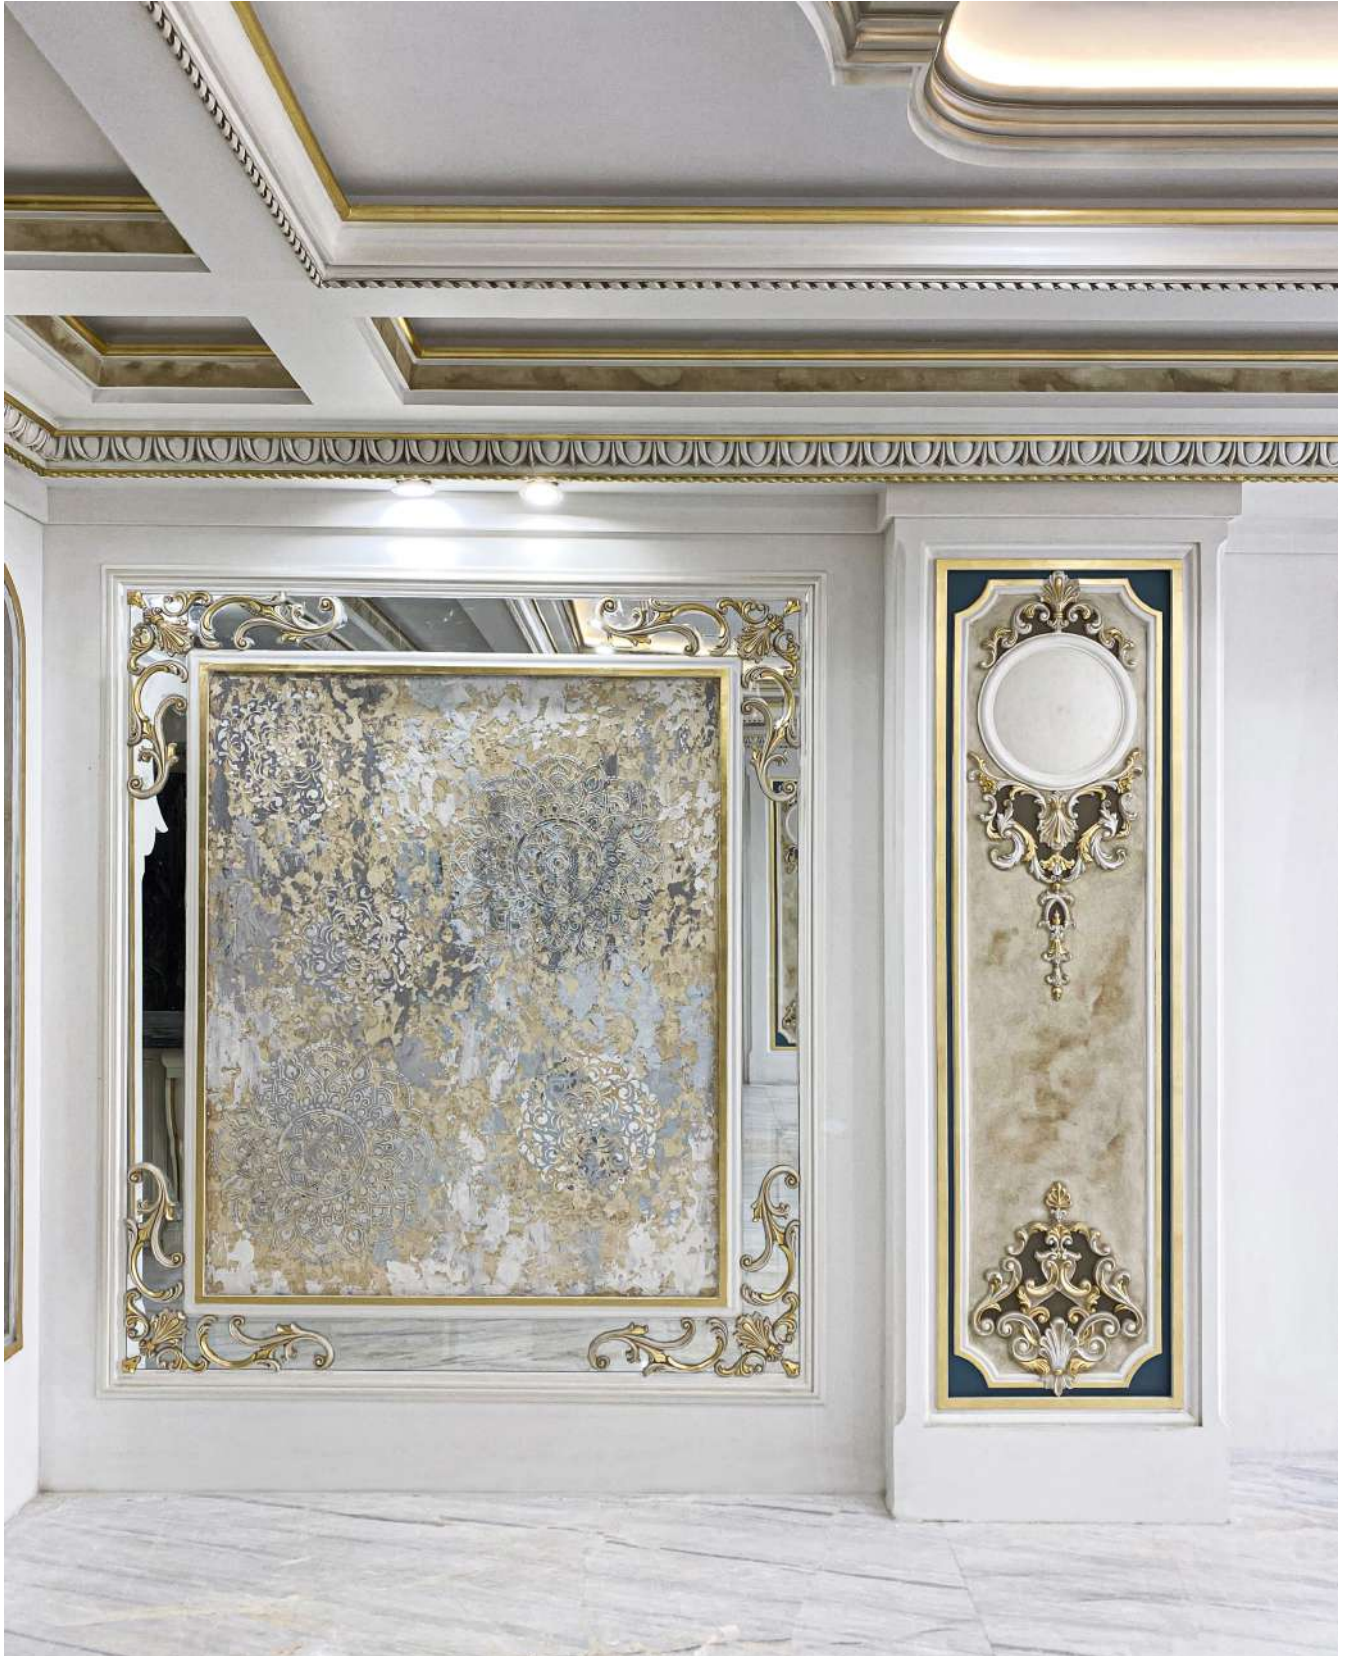

Streamline Your Plastering Projects with Prefabricated Plastering Tools